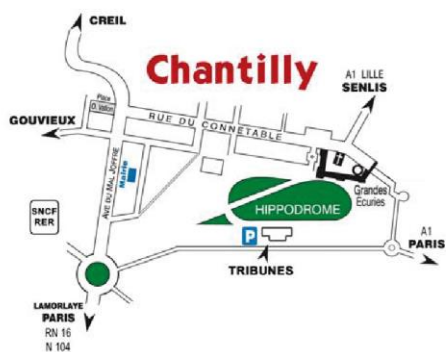

Plan d'accès aux tribunes de l'hippodrome

Avenue de la plaine des Aigles Chantilly (60)

ACCÈS CHANTILLY :

- En voiture :
 - Par A1 de Paris, sortie n°7 Chantilly (40km de Paris)
 - Par A1 de Lille, sortie n°8 Senlis (1h30)
- En train : 25 mn de Paris par le train (gare du Nord - Grandes lignes Chantilly-Gouvieux)
- En RER (ligne D) Départ de Paris Gare de Lyon, Châtelet-les-Halles, Gare du Nord

• HIPPODROME DE CHANTILLY •
Avenue de la Plaine des Aigles

- Vous découvrirez dans un décor exotique, baigné de lumière, ce monde vaste, coloré et fascinant, celui des orchidées.
- Plus de 4 000 espèces, botaniques et hybrides, venues de tous les continents, y seront exposées.
- Des conférences et projections vous seront proposées tout au long de ces 3 jours.
- Des panneaux d'information vous aideront à mieux connaître cette immense famille de plus de 30 000 espèces d'orchidées.
- Des orchidophiles de l'Association Orchidée 60 répondront à vos questions et feront des démonstrations de rempotage accompagnées de conseils.
- Un stand librairie vous offrira un grand choix de documentations spécialisées ainsi qu'une importante iconographie sur les orchidées du monde entier mais aussi sur celles de nos régions.